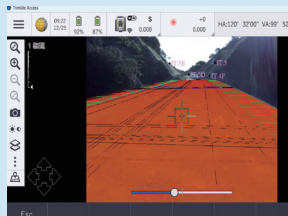

現場のDXを応援!!

はじめよう、現場スマート化 キャンペーン

／ 唯一無二の「Trimble SX12」を**驚きの価格**でご提供／
測量・建設DXを今日からスタート!!

クラウドで
データ連携・共有したい

3Dデータを
高精度ARで確認し、
ヒートマップ表示したい

ISローバーを使って
スムーズな観測がしたい!

「Trimble SX12」 & 「Trimble Access」で、**DX化を実現!**

道路盛土AR

橋脚ヒートマップAR

クラウド
(Trimble Connect)

3D設計データ
(Trimble Business Center)

お問い合わせ・体験お申し込み

今すぐ体験してください!

キャンペーン期間：2026/3/23 まで

株式会社 **ニコン・トリンブル**