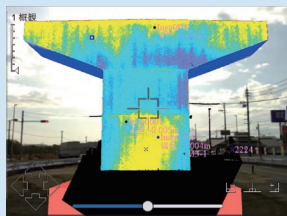

現場のDXを応援!!

はじめよう、現場スマート化 キャンペーン

／ 唯一無二の「Trimble SX12」を**驚きの価格**でご提供／
測量・建設DXを今日からスタート!!

クラウドで
データ連携・共有したい

3Dデータを
高精度ARで確認し、
ヒートマップ表示したい

ISローバーを使って
スムーズな観測がしたい!

「Trimble SX12」 & 「Trimble Access」で、**DX化を実現!**

道路盛土AR

橋脚ヒートマップAR

クラウド
(Trimble Connect)

3D設計データ
(Trimble Business Center)

お問い合わせ・体験お申し込み

今すぐ体験してください!

キャンペーン期間：2026/3/23 まで

株式会社 **ニコン・トリンブル**