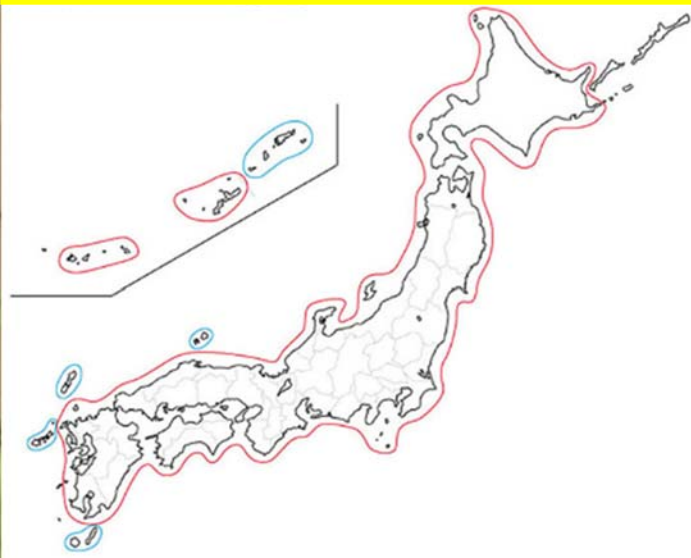

これであなたも精密農業デビュー！

ニコン・トリンブルの提供する
VRS方式の農業用リアルタイム位置情報補正サービス

パーク

VARC-NT

インターネットが通じれば
いつでもどこでも使用可能

※電波の届かないエリアだと使用することが出来ないので、
ご検討の際はご注意ください。
※補正情報の品質を維持するため、月1~2回程度18~23時の間サーバの
メンテナンスを行います。その間は本サービスの使用は出来ませんので
ご注意ください。
※本サービスはCMR+形式の補正情報を取り込み可能なガイダンス専用です