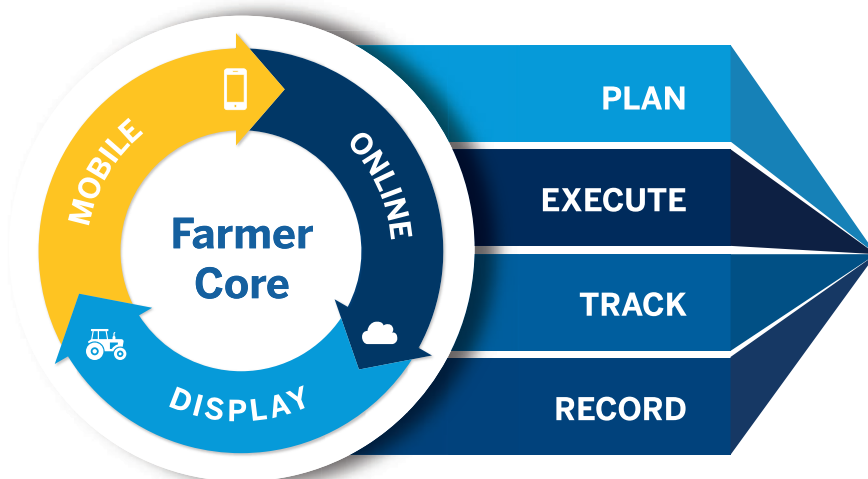

## SOFTWARE

TrimbleのFarmer Coreは精密農業の作業データを蓄積していくことができるクラウドサービスです。Farmer Coreを通じて、作業データの整理が自動で簡単になり、データを利用した農業がより身近なものになります。Trimbleの自動操舵システムとFarmer Coreを通じて蓄積された農地のデータは、これまで見えなかった農地の特徴を可視化し、将来の農業に役立つものになるでしょう。Farmer CoreはGFXディスプレイのデータ管理をクラウドシステムで行うため、複数のトラクターの運行情報・ガイダンスラインや車両設定をリアルタイムに共有し、従来よりも効率の良い圃場作業のワークフローを作り出します。

### 特徴

Farmer Core の利点:

- ▶ GFXディスプレイ・モバイルデバイス・オンラインプラットフォームがクラウドサービスを通じてデータ・リソースを自動的に共有されます
- ▶ GFXディスプレイをインターネット接続し、車両運行管理をリアルタイムに可視化
- ▶ 作業データと履歴によって作業レポート作成などの作業を合理化

	機能	Farmer Core
セットアップ	ログインユーザー数 <sup>1</sup>	5ユーザー
	管理 クライアント/農場/圃場名と境界線	✓
	農業資材設定及び入力(肥料 農薬 品種)	✓
農作業関連	管理 ガイダンスライン	✓
	AutoSync™ 機能 Trimble社製ディスプレイをネットワーク接続しガイダンスラインを含むデータを同期する機能 <sup>2</sup>	✓
	シェープ(SHP)及びKMLデータでのインポート・エクスポート	✓
	リアルタイムに車両の運行情報を表示する車両運行管理機能	✓
記録・データ	作業データの表示編集	✓
	資材のコストや利用状況のトラッキング	✓
	作業範囲のマップを含む作業データを使ったレポート作成	✓
	収量データの最適化	✓

## AUTOSYNC

Trimbleでは、これまで難しかった農業データの共有のため、クラウドサービスを利用したAutoSync機能を新しく作りました。この機能により、作業者は必要な農業データをクラウドサービスを通じて共有しながらの作業が可能です。

AutoSyncは、ガイダンスライン・圃場・圃場境界・資材・作業機・車両情報を、クラウド接続されているPC、スマートフォン、GFXディスプレイにクラウドシステムを通じて自動的に共有します。

## 車両運行管理(フリートトラッキング)

フリートトラッキング機能は、Farmer Coreオンライン及びモバイルから、作業車両の最新情報として、位置情報・稼働状況をリアルタイムに見ることができます。この運行管理機能の情報は、車両の移動や作業効率を高めるための意思決定の材料となります。また、適応外の車両の運用やアイドル時間を減らすことにより、コスト削減が期待できるだけでなく、作業者の作業状況・時間等を作業者と相談するための客観的なデータとなります。