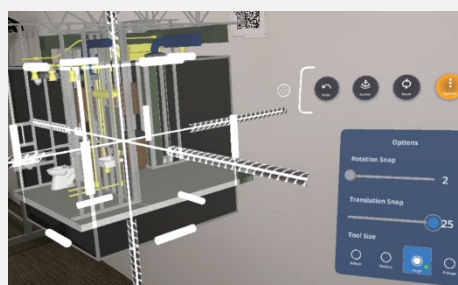

複数マーカー対応、移動してキャリブレーション!

数値で3Dモデルを微調整!

オフラインで3Dモデル重畳
タスク確認も可能に!

これからMicrosoft HoloLens 2やTrimble XR10とTCHプレミアムでDXをスタートされる企業をキャンペーンセットで支援致します。

キャンペーンセット

期間	2021年3月1日から3月26日
価格	通常1年契約価格¥348,000を ¥348,000 を¥298,000に!
導入サポート	先着10名様にTCHプレミアムのオンラインサポート! *