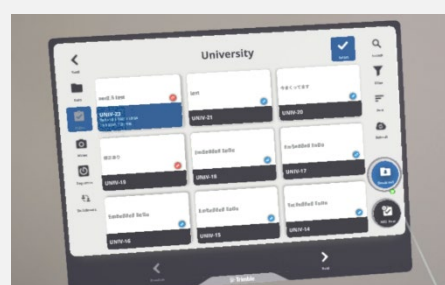

第一弾!

Trimble Mixed Reality 導入支援キャンペーン

米国Trimble Inc.が長年培った建築業界の知見を元に開発したHoloLens用クラウド型3Dモデル運用サービスTCHプレミアム。いままで以上に操作性が向上したVersion 3.3リリースを記念して、特別価格とオンライン無料導入支援のキャンペーンセットを提供致します。

TCHプレミアム Version 3.3で追加された機能

複数マーカー対応、移動してキャリブレーション!

数値で3Dモデルを微調整!

オフラインで3Dモデル重畳
タスク確認も可能に!

これからMicrosoft HoloLens 2やTrimble XR10とTCHプレミアムでDXをスタートされる企業をキャンペーンセットで支援致します。

キャンペーンセット

期間	2021年3月1日から3月26日
価格	通常1年契約価格¥348,000を ¥348,000 を¥298,000に!
導入サポート	先着10名様にTCHプレミアムのオンラインサポート! *