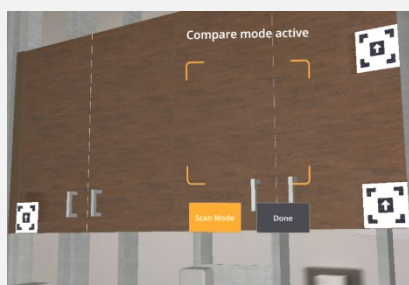

第一弾!

Trimble Mixed Reality 導入支援キャンペーン

米国Trimble Inc.が長年培った建築業界の知見を元に開発したHoloLens用クラウド型3Dモデル運用サービスTCHプレミアム。いままで以上に操作性が向上したVersion 3.3リリースを記念して、特別価格とオンライン無料導入支援のキャンペーンセットを提供致します。

TCHプレミアム Version 3.3で追加された機能

複数マーカー対応、移動してキャリブレーション!

数値で3Dモデルを微調整!

オフラインで3Dモデル重畳
タスク確認も可能に!

これからMicrosoft HoloLens 2やTrimble XR10とTCHプレミアムでDXをスタートされる企業をキャンペーンセットで支援致します。

キャンペーンセット

期間	2021年3月1日から3月26日
価格	通常1年契約価格¥348,000を ¥348,000 を¥298,000に!
導入サポート	先着10名様にTCHプレミアムのオンラインサポート! *