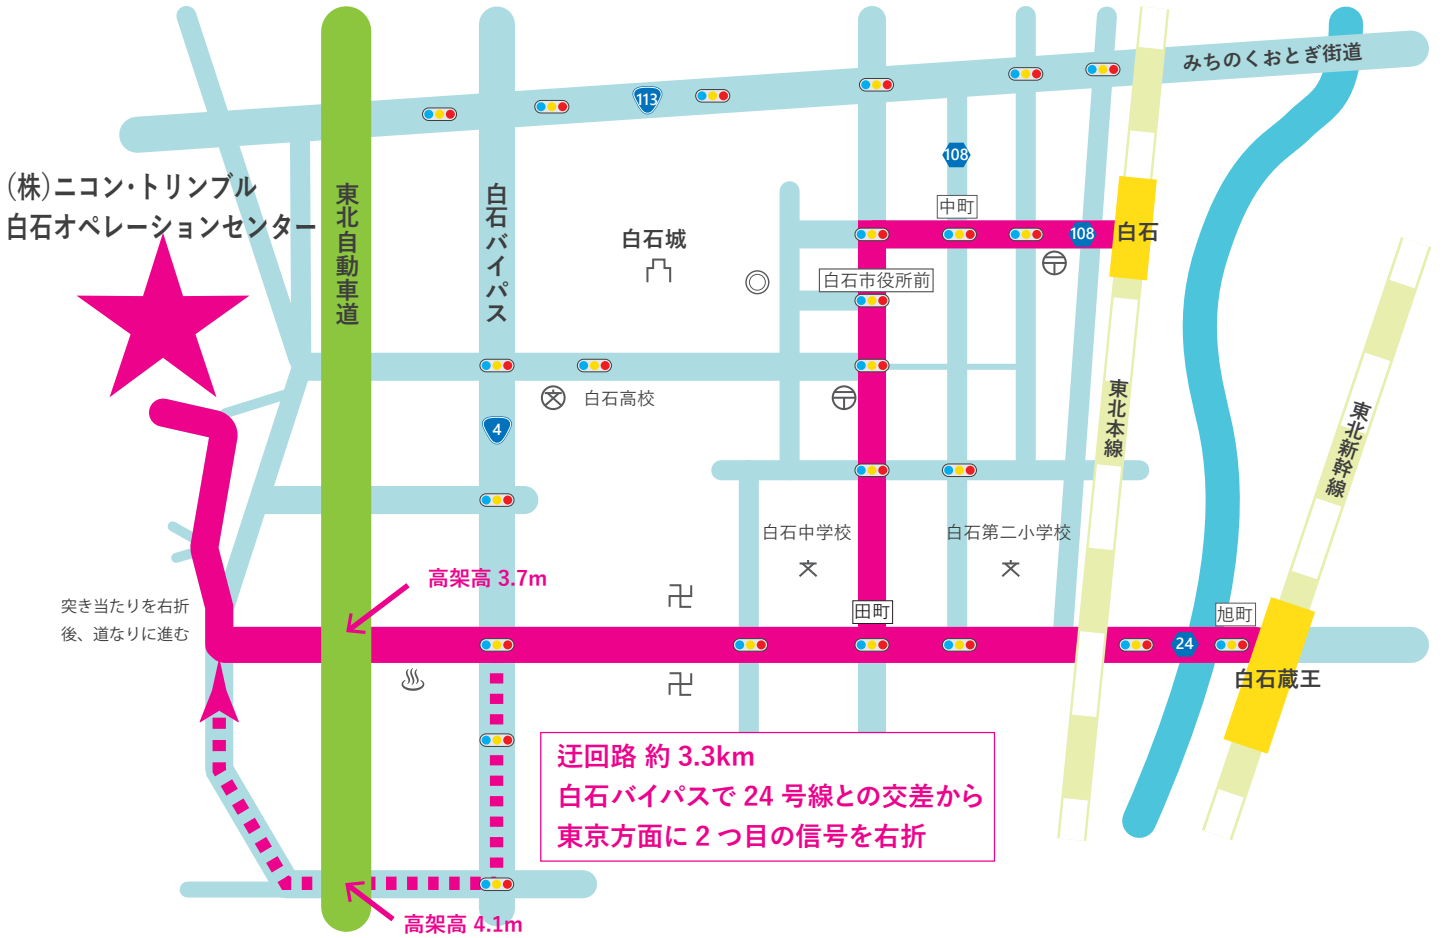

仙台方面

東京・福島方面

正式名称：株式会社ニコン・トリンプル
白石オペレーションセンター

住所 〒989-0231 宮城県白石市福岡蔵本字一本木 3-3

東北新幹線「白石蔵王」駅より約 3km、車で約 10 分

JR 東北本線「白石」駅より約 2.7km、車で約 10 分

(白石オペレーションセンター 正門)

※ Google Map やカーナビ等で上記住所を入力すると正門とは異なる場所に誘導されますので、
ご注意ください。

※ 大型バスや車高の高いトラックでお越しの場合は、迂回路をご利用ください。